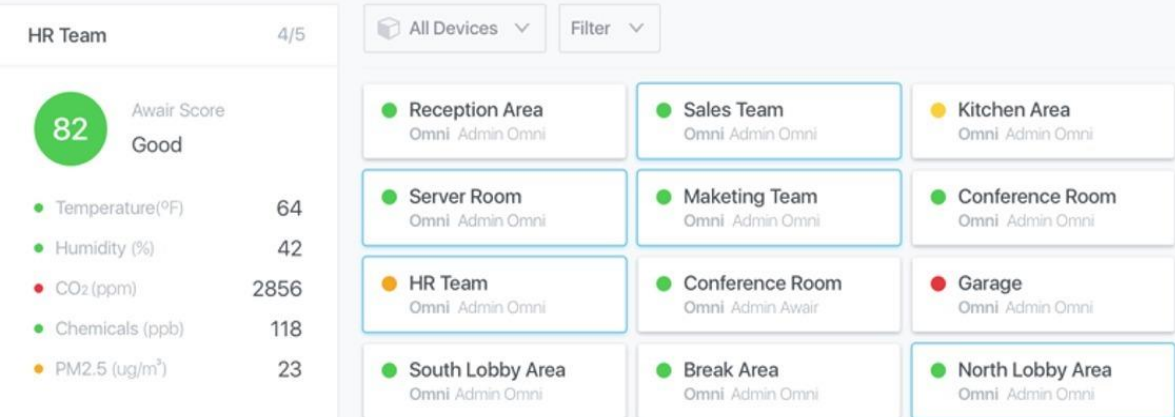

Klimaat meten met Omni®

Omni meet en geeft online real time inzicht in de volgende waarden:

- Temperatuur
- Relatieve luchtvochtigheid
- CO₂ concentratie
- Fijnstofconcentratie
- Vluchtige Organische componenten
- Lichtintensiteit
- Geluidsintensiteit

In de zakelijke omgeving wordt veelal gebruik gemaakt van de Omni omdat deze vrij gemakkelijk aan de wand is te monteren.

Dashboard 16 Devices

TIMELINE

Inzicht met een dashboard

Op een online dashboard krijg je real time inzicht in de status van het binnenklimaat.

Dat biedt de mogelijkheid om tijdig interventies te plegen om afnemende prestaties of ziekteverzuim zo veel mogelijk te reduceren.

Aan het dashboard kunnen meerdere sensoren worden gekoppeld; zowel de Element als de Omni.