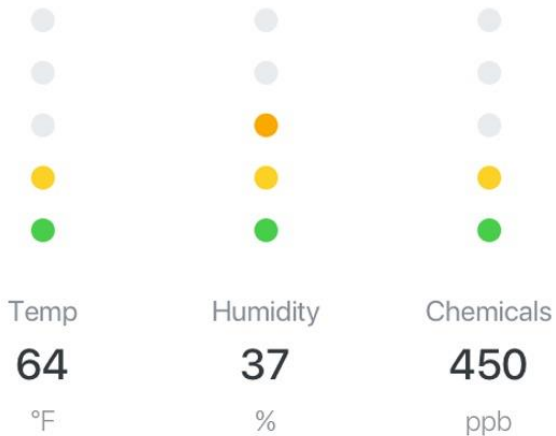

Air

Handzaam in een mobiele app

Alle gegevens die beschikbaar zijn in het dashboard zijn ook zichtbaar in de app die te downloaden is in de Appstore of de Google Playstore.

Er zijn twee verschillende apps:

Een professionele app waarop alle aangesloten sensoren zichtbaar zijn.

Daarnaast is er een vereenvoudigde app voor consumentengebruik.